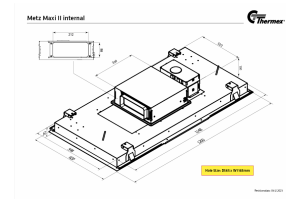

Metz Maxi II fra Thermex er en loftintegreret emhætte, der kombinerer effektiv udluftning med stilfuldt design. Den er udført i sortlakeret stål med en elegant sort glaslåge og har to fedtfiltere samt fire LED-lamper.

Den unikke funktion med kelvin-justerbart lys tilbyder mulighed for at tilpasse belysningens farvetemperatur, hvilket giver brugeren frihed til at skabe en varm, hyggelig atmosfære eller en mere kølig, hvid belysning efter behov.

Rengøringen er enkel med en glasplade, der kan rengøres med vinduesrens, og filtre, der kan vaskes i opvaskemaskine. Installationen er bekvem med en lav indbygningshøjde på under 20 cm, og muligheden for at afmontere glaspladen gør det nemt for én person at installere emhætten.

Emhætten tilbyder praktiske funktioner såsom app-styring via "Thermex Remote" i App Store og Google Play samt stemmestyring via Google Assistant, hvilket øger brugervenligheden.

Betjeningen sker elegant via en fjernbetjening med touchbetjening, der giver brugeren kontrol over sugestyrke og lysstyrke.

Derudover er det muligt at tilkoble Thermex TopLink som gør det muligt at tænde emhætten fra enhver elektrisk kogeplade eller ovn.

Motoren er en indbygget børsteløs ECO-motor med imponerende sugestyrke på op til 750 m³/t og lavt lydniveau fra 44 dB(A), hvilket skaber et behageligt og effektivt miljø i køkkenet.

Specifikationer