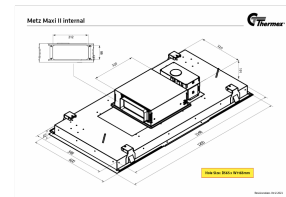

Metz Maxi II fra Thermex er en loftintegreret emhætte, der kombinerer effektiv udluftning med stilfuldt design. Den er udført i hvidlakeret stål med en elegant hvid glaslåge og har to fedtfiltere samt fire LED-lamper. Den unikke funktion med kelvin-justerbart lys tilbyder mulighed for at tilpasse belysningens farvetemperatur, hvilket giver brugeren frihed til at skabe en varm, hyggelig atmosfære eller en mere kølig, hvid belysning efter behov.

Rengøringen er enkel med en glasplade, der kan rengøres med vinduesrens, og filtre, der kan vaskes i opvaskemaskine. Installationen er bekvem med en lav indbygningshøjde på under 20 cm, og muligheden for at afmontere glaspladen gør det nemt for én person at installere emhætten.

Emhætten tilbyder praktiske funktioner såsom app-styring via "Thermex Remote" i App Store og Google Play samt stemmestyring via Google Assistant, hvilket øger brugervenligheden. Betjeningen sker elegant via en fjernbetjening med touch-betjening, der giver brugeren kontrol over sugestyrke og lysstyrke. Derudover er det muligt at tilkoble Thermex TopLink som gør det muligt at tænde emhætten fra enhver elektrisk kogeplade eller ovn.

Motoren er en indbygget børsteløs ECO-motor med imponerende sugestyrke på op til 750 m³/t og lavt lydniveau fra 44 dB(A), hvilket skaber et behageligt og effektivt miljø i køkkenet.

Specifikationer

Minimum luftstrøm [m³/h]	190
Minimum lydeffekt [dB(A)]	44
Maksimal luftstrøm [m³/h]	400
Maksimal lydeffekt [dB(A)]	59
Luftstrøm ved boost [m³/t]	750
Lydeffekt ved boost [dB(A)]	73
Betjening	Fjernbetjening