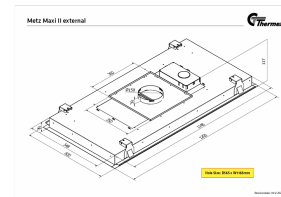

Metz Maxi II fra Thermex er en loftintegreret emhætte, der kombinerer effektiv udluftning med stilfuldt design. Den er udført i hvidlakeret stål med en elegant hvid glaslåge og har to fedtfiltere samt fire LED-lamper. Den unikke funktion med kelvin-justerbart lys tilbyder mulighed for at tilpasse belysningens farvetemperatur, hvilket giver brugeren frihed til at skabe en varm, hyggelig atmosfære eller en mere kølig, hvid belysning efter behov. Rengøringen er enkel med en glasplade, der kan rengøres med vinduesrens, og filtre, der kan vaskes i opvaskemaskine. Installationen er bekvem med en lav indbygningshøjde, og muligheden for at afmontere glaspladen gør det nemt for én person at installere emhætten. Emhætten tilbyder praktiske funktioner såsom app-styring via "Thermex Remote" i App Store og Google Play samt stemmestyring via Google Assistant, hvilket øger brugervenligheden. Betjeningen sker elegant via en fjernbetjening med touch-betjening, der giver brugeren kontrol over sugestyrke og lysstyrke. Derudover er det muligt at tilkoble Thermex TopLink som gør det muligt at tænde emhætten fra enhver elektrisk kogeplade eller ovn.