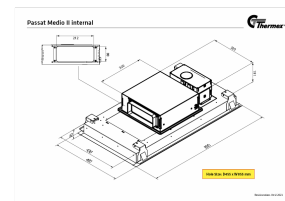

Passat Medio II - 90x50 cm - hvid m/motor

Varenummer: 423.46.6251.2

24.305,00 kr.

EAN nummer: 5703347532238

A⁺⁺

Passat Medio II med motor er en diskret loftintegreret model som vil klæde ethvert køkken. Rammen er fremstillet i hvidlakeret stål, og i midten finder du en glasplade som skjuler emhættens filtre. Emhætten betjenes med fjernbetjening

Specifikationer

Minimum luftstrøm [m³/h]	190
Minimum lydeffekt [dB(A)]	44
Maksimal luftstrøm [m³/h]	400
Maksimal lydeffekt [dB(A)]	59
Luftstrøm ved boost [m³/t]	750
Lydeffekt ved boost [dB(A)]	73
Betjening	Fjernbetjening
Materiale	Hvidlakeret stål og Hvidt glas