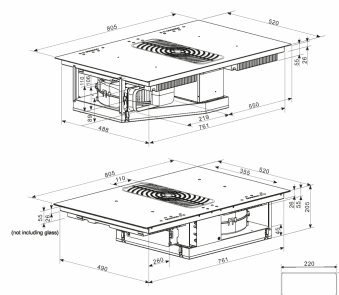

Tornado

Varenummer: 525.21.1382.2

13.285,00 kr.

EAN nummer: 5703347532054

A+

Thermex Tornado er en induktionskogeplade med indbygget emfang alt i én enhed. Med Thermex Tornado behøver du ikke nogen emhætte over kogepladen. Dokumenteret emfangning på over 75%

Thermex Tornado er en innovativ og pladsbesparende løsning til dit køkken. Kogepladen er med 9-trins varmeregulering + boost på hver kogezone, og den har naturligvis børnesikring. Emfangsdelen er med en kraftig lydsvag Eco motor, der trækker em og damp ned mellem kogezoneerne. Den indbyggede motor kan yde op til 650 m³/h og den er så effektiv at den opfylder kravet omkring minimum 75% osopfagning.

Specifikationer

Minimum luftstrøm [m ³ /h]	225
Minimum lydeffekt [dB(A)]	52
Maksimal luftstrøm [m ³ /h]	650
Maksimal lydeffekt [dB(A)]	73
Betjening	Glas touch
Materiale	Sort glas

TORNADO

Hole Size: D495 x W765 mm