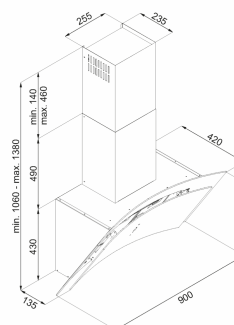

Cave

Internal motor

Revisionsdato: 05.08.2018