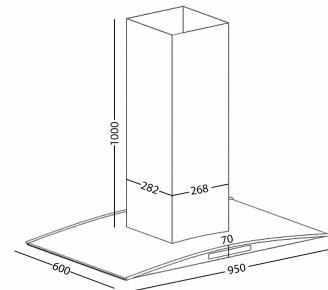

Revisjonsdato: 05.09.2018