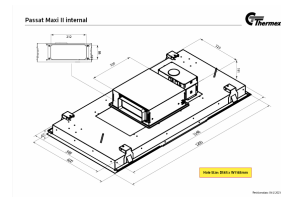

Passat II - 120x60 cm - hvid m/motor

Varenummer: 423.46.6261.2

28.115,00 kr.

EAN nummer: 5703347532009

A++

Thermex Passat II i hvid med motor er et minimalistisk indbygningsemfang som bliver skjult i kogenichen eller i loftet. Motoren er en energieffektiv Eco motor, som sikre lavt støjniveau

Thermex Passat II er en eksklusiv loftsintegreret emhætte. [Thermex «Alle muligheder» løsning](#) gør den tilpasselig til alle hjem og alle typer udsugnings- og ventilationssystemer, inklusive Thermex Plasmex®.

Emhætten kan styres med den medfølgende fjernbetjening eller automatisk via kogepladen med Thermex [Thermex Toplink®](#). Derudover kan du betjene emhætten via Thermex Remote-appen, som kan downloades gratis i App store og Google Play. I appen er det muligt at justere lysstyrken, aktivere periodisk udsugning og få en indikation af filteret.

Du kan også bruge [Voicelink](#) funktionaliteten indbygget i emhætten. Her kan du kun styre emhætten med din stemme via [Google Assistant (Hey Google)](#). Så der er masser af muligheder at vælge imellem for at betjene din Thermex Passat. Tænk over, hvad en loftmonteret emhætte vil gøre for æstetikken i dit køkken, og tænk på, hvor praktisk det er at få emhætten helt væk fra kogepladen. Thermex Passat vil holde dit køkken og tilhørende rum helt fri for mad og damp ved hjælp af den kraftige motor, som kan bevæge sig op til 750m3/t.

Specifikationer

Minimum luftstrøm [m3/h]	190
Minimum lydeffekt [dB(A)]	44
Maksimal luftstrøm [m3/h]	400
Maksimal lydeffekt [dB(A)]	59
Luftstrøm ved boost [m3/t]	750
Lydeffekt ved boost [dB(A)]	73
Betjening	Fjernbetjening
Materiale	Hvidlakeret stål og Hvidt glas