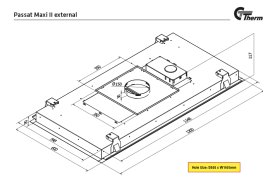

Specifikationer

Betjening
Materiale

Fjernbetjening
Hvidlakeret stål og Hvidt glas