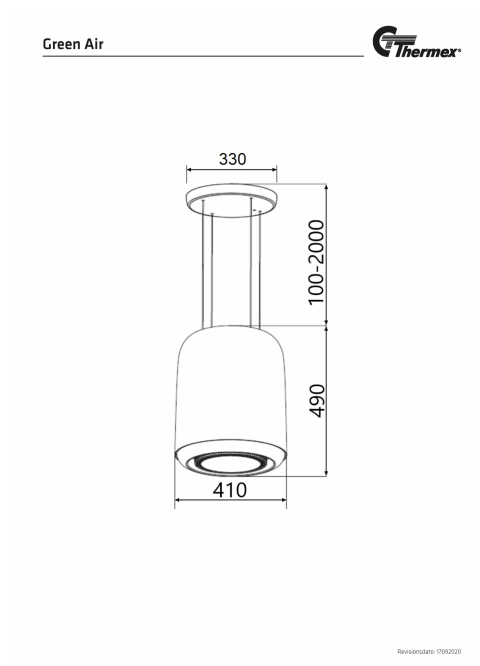

Green Air

Varenummer: 14.605,00 kr.

EAN nummer: 5703347530692

Specifikationer

Betjening Fjernbetjening
Materiale Hvidlakeret stål

Tilkøb af montering

Navn	Nummer	Pris
Monteringsservice Frithængende	999.99.5004.0	3.295,00 kr.

Monterings- og aftrækstilbehør

Navn	Nummer	Pris
Filtersæt for Puremex 5	745.21.1030.2	2.185,00 kr.

Green Air Sort

Varenummer: 528.21.1002.2

15.755,00 kr.

EAN nummer: 5703347530708

Thermex Green Air i sort er en lampemodel i højeste kvalitet. Det indbyggede Plasmex Filter giver en effektiv rensning af luften i dit køkken, og installationen kunne ikke være lettere