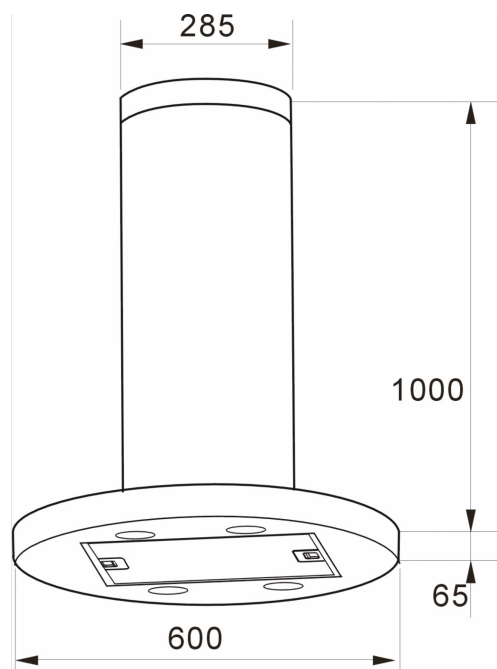

## Oxford / Decor 501 FH RF Ø60 cm

Varenummer: 528.21.5018.2

13.180,00 kr.

EAN nummer: 5703347512926

A

Thermex / Decor Oxford 501 er et klassisk og prisvenligt frithængende emfang i Cylindrisk design med enkelt betjeningspanel

Hvis du vil spare nogle penge og synes Ronda 600 Plus er i det dyreste lag, så skal du vælge **Thermex Oxford**. En cylinderformet emhætte med harmonisk design som monteres frithængende fra loftet over kogepladen. Fint design og perfekt for alle med en køkkenø. Meget tydelige og adskilte betjeningsknapper så du ikke kommer til at tage fejl, den har 3 hastighedstrin, lavt strømforbrug og energiklasse i top. Den indbyggede motor kan yde op til 637 m<sup>3</sup>/h.

### Specifikationer

Minimum luftstrøm [m <sup>3</sup> /h]	405,5
Minimum lydeffekt [dB(A)]	42
Maksimal luftstrøm [m <sup>3</sup> /h]	637,4
Maksimal lydeffekt [dB(A)]	64
Betjening	Soft touch
Materiale	Rustfri stål