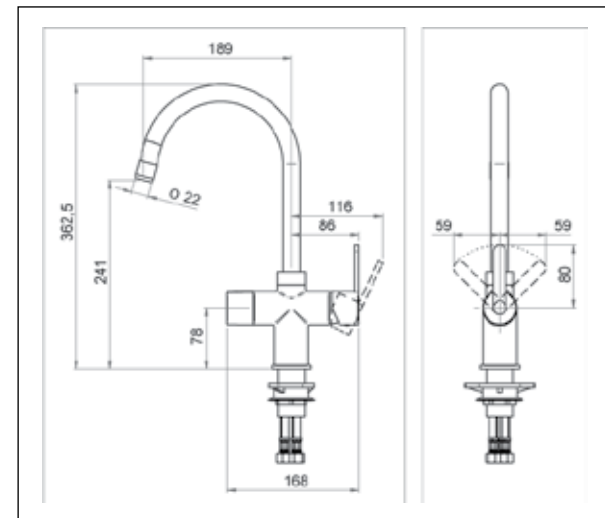

• Montering i sokkel. Mål: 550 x 211 x 143 mm.

ENKELT OG
FUNKTIONELT

TEKNISKE SPECIFIKATIONER

Strøm:	230 V.
Effekt:	2200 W.
Kapacitet vand:	4,7 ltr.
Max. Amp:	10 A.
Max tryk:	600 kPa.
Mål (LxBxH):	550 x 211 x 143 mm.
Opvarmningstid til 100° v/påfyldning af beholder:	15 min.
Forbrug ved standby:	32 W.
Temperaturområde:	0-115°