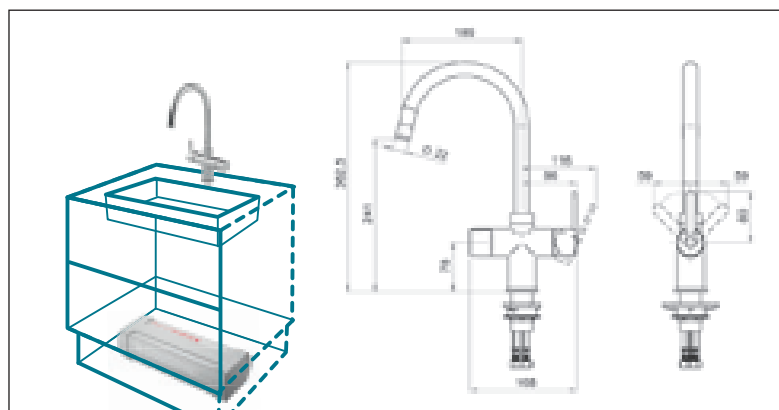

### Koldt - Varmt - Kogende fra samme hane

- Koldt - Varmt - Kogende vand direkte fra samme hane!
- Indbygget børnesikringsfunktion!
- »Tube in Tube« funktion så man ikke brænder sig på hanen efter man har anvendt kogefunktionen!
- Montering under sokkel for fuld udnyttelse af underskab! Spar skabsplads!
- VA godkendt

### Tekniske data

- 230 V
- Effekt: 2200 W
- Kapacitet vand: 4,7 liter
- Max. Amp.: 10 A
- Max. tryk: 600 kPa
- Mål (L x B x H): 550 x 211 x 143 mm
- Opvarmningstid til 100°: 15 minutter
- Forbrug ved standby: 32 W
- Temperaturområde: 0 - 115°

Børnesikring

Montering under sokkel. Mål: 550 x 211 x 143 mm.