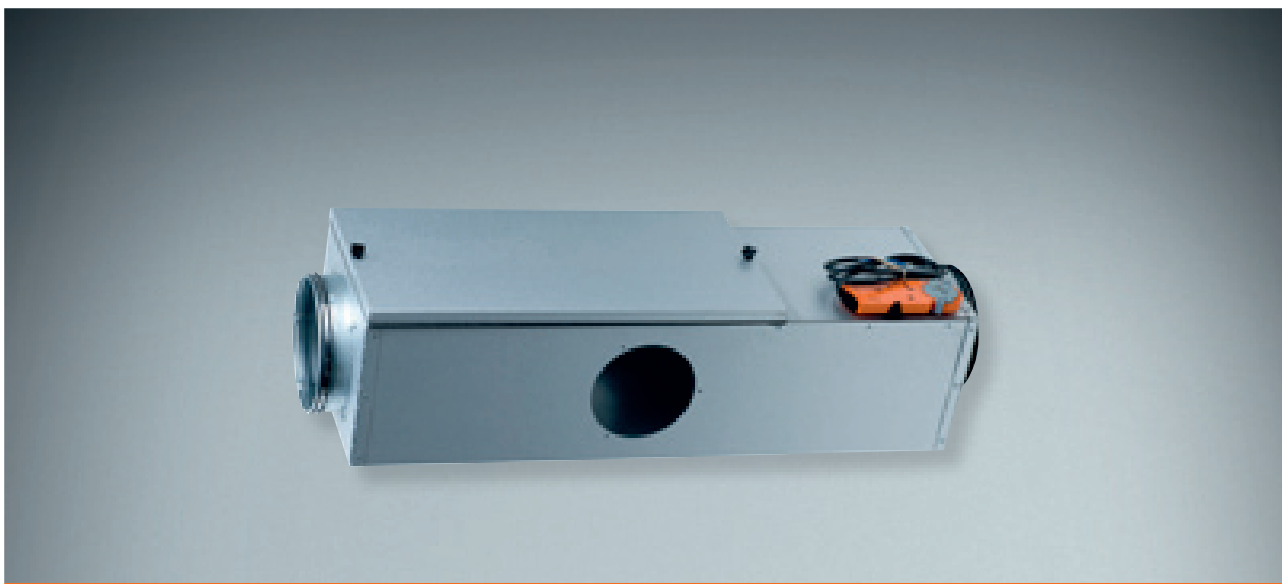

Embox

THERMEX Embox - forbinder emfang til varmegenvindingsanlæg

Alle THERMEX emhætter med intern eller ekstern motor kan tilsluttes varmegenvindingsanlæg via THERMEX Embox. Med motorstyret luftspjæld, der er elektronisk styret til fokusering på varmegenvinding fra aftræksrøret, når emfanget er i drift. THERMEX Embox er endvidere sikret med effektivt rensfilter, der beskytter genvindingsanlægget mod fedtpartiklerne fra køkkenluften.

Tekniske data

- Tilslutning Ø 160 x 3

Embox til varmegenvinding

| Beskrivelse | Varenr. | Pris |
|-------------|---------------|---------|
| Embox | 530.00.1000.2 | 6.299,- |