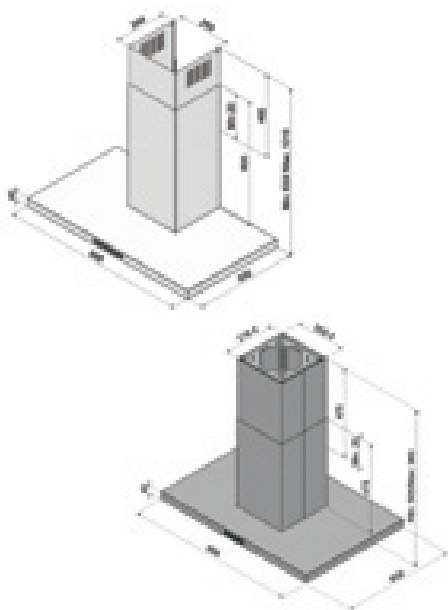

Decor 830

Produktspecifikationer

- Rustfrit stål
- Bredde: 900 mm
- Væg: 2 x 20 W halogenspots med lysdæmper
Frith: 4 x 20 W halogenspots med lysdæmper
- Kantsug med filterreinsindikator
- 5 motorhastigheder
- Timer samt periodisk ventilation
- Motor med dobbelt turbinehjul
- Mulighed for recirkulering med recirkulationsfilter
- Fjernbetjening

Tekniske data

- 230 V
- Wattforbrug: 200 W
- Luftmængde: 800 m³/t.*
- Lydniveau: 45 dB **
- Kanaltilslutning: Ø 150 mm
- * Fritblæsende i.h.t IEC 61591
- ** Lydtryk i.h.t IEC 60704-2-13

Vægmodel

Bredde	Farve	Varenr.	Motor	Pris
900	Rustfri	527.26.8308.2	Indbygget	11.499,-
900	Rustfri	527.26.8308.3	Ekstern	14.399,-

Frithængende model

Bredde	Farve	Varenr.	Motor	Pris
900	Rustfri	528.26.8308.2	Indbygget	15.199,-
900	Rustfri	528.26.8308.3	Ekstern	17.999,-

Tilbehør

Vare	Varenr.	Pris
Recirkulationsfiltersæt	535.26.1000.9	199,-
Aftræksæt, Ø 162 mm	830.51.2162.9	569,-
Tilpasning af standardkanal, skæring af hældning etc. Vægmodel	537.99.0008.9	tillægspris 1.299,-
Frithængende	537.99.1008.9	tillægspris 1.999,-
Kanal, 1950 mm lang. Væg	537.26.7008.9	tillægspris 2.699,-*
Kanal, 1950 mm lang. Frithængende	537.26.7508.9	tillægspris 4.099,-*