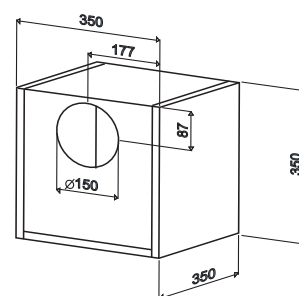

Produktspecifikationer

- Børstet rustfrit stål/glas
- Bredde: 800 mm
- Metalfilter
- 4 hastigheder
- Elektronisk soft touch
- Lys: 2 x 20 W halogenspots
- Mulighed for recirkulering med recirkulationsfilter

Tekniske data

- 230 V
- Luftmængde: 740 m³/t.*
- Lydniveau: 48 dB **
- Kanaltilslutning: Ø 150 mm
- Fritblæsende i.h.t IEC 61591
- ** Lydtryk i.h.t IEC 60704-2-13

Vægmodel

Bredde	Farve	Varenr.	Motor	Pris
800	Rustfri	540.43.8098.2	Indbygget	11.299,-
800	Rustfri	540.43.8098.3	Ekstern	14.299,-*

* incl. ekstern motor

Tilbehør

Vare	Varenr.	Pris
Aftræksæt, Ø 162 mm	830.51.2162.9	569,-
Recirkulationsfilter	535.43.9900.9	439,-

Tekniske data ekstern motor

- Wattforbrug: 320 W
- Luftmængde: 740 m³/t.*
- Lydniveau: 69 dB **. Lydniveau er målt ved motorens placering. Estimeret lydniveau i køkken: 40 dB
- Kanaltilslutning: Ø 150 mm
- Installation: Indvendigt
- Fritblæsende i.h.t IEC 61591