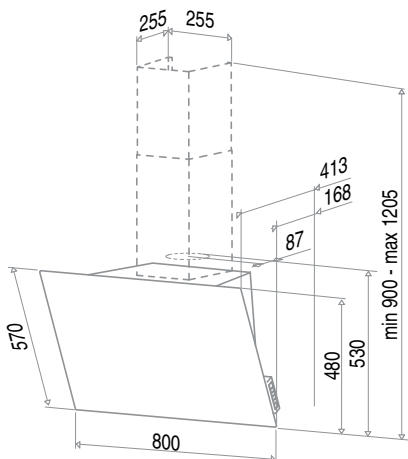

Produktspecifikationer

- Børstet rustfrit stål/glas
- Bredde: 800 mm
- Metalfilter
- 4 hastigheder
- Elektronisk soft touch
- Lys: 2 x 20 W halogenspots
- Mulighed for recirkulering med recirkulationsfilter

Tekniske data

- 230 V
- Luftmængde: 740 m³/t.*
- Lydniveau: 48 dB **
- Kanaltilslutning: Ø 150 mm
- Fritblæsende i.h.t IEC 61591
- ** Lydtryk i.h.t IEC 60704-2-13

Vægmodel

Bredde	Farve	Varenr.	Motor	Pris
800	Rustfri	540.43.8098.2	Indbygget	11.299,-
800	Rustfri	540.43.8098.3	Ekstern	14.299,-*

* incl. ekstern motor

Tilbehør

Vare	Varenr.	Pris
Aftræksæt, Ø 162 mm	830.51.2162.9	569,-
Recirkulationsfilter	535.43.9900.9	439,-

Tekniske data ekstern motor

- Wattforbrug: 320 W
- Luftmængde: 740 m³/t.*
- Lydniveau: 69 dB **. Lydniveau er målt ved motorens placering. Estimeret lydniveau i køkken: 40 dB
- Kanaltilslutning: Ø 150 mm
- Installation: Indvendigt
- Fritblæsende i.h.t IEC 61591