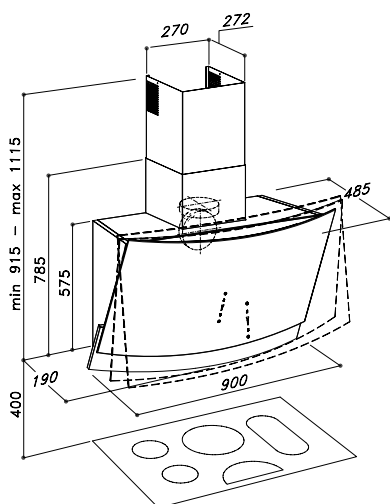

## Produktspecifikationer

- Rustfrit stål/sort glas
- Bredde: 800 mm
- 4 hastigheder
- Lys: 3 x 1 W LED
- Metalfilter
- Touchregulering

## Tekniske data

- 230 V
- Luftmængde: 800 m<sup>3</sup>/t.\*
- Lydniveau: 55 dB \*\*
- Kanaltilslutning: Ø 150 mm
- \* Fritblæsende i.h.t IEC 61591
- \*\* Lydtryk i.h.t IEC 60704-2-13