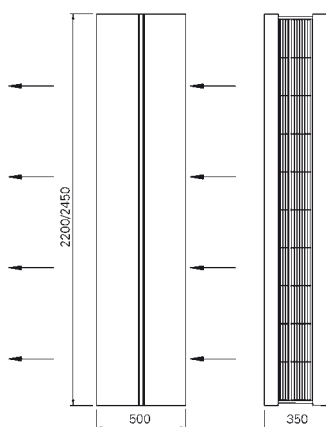

Lufttæppe - AD Corinte

AD CORINTE lufttæpper er et eksklusivt lufttæppe til butiksdøre og andre miljøer hvor der stilles krav til design, lyd og udformning. Corinte leveres i blankpoleret stål - men kan også leveres i højglanspoleret eller i børstet stål.

AD CORINTE vandretotal i længde: 1,7 mtr. - 2,2 mtr.
AD CORINTE lodret i længde: 2,2 mtr. - 2,5 mtr.

Ved brede døråbninger kan lufttæpperne monteres i forlængelse af hinanden og styres af en regulering og termostat.

AD CORINTE Generel beskrivelse

- Kabinet af i stål.
- Luftindtag i top/bund ved lodret og i front/bagside ved vandret montering.
- Stilbar udblæsningsrist.
- 2 størrelser horisontal 1,7 - 2,2 m.
- 2 størrelser vertikal 2,2 - 2,5 m.
- CE-mærket - IP 20.

AD CORINTE - E

- 20 kW el-varme
- 230/400 V.

For at et lufttæppe kan fungere skal der anvendes reguleringsudstyr. Som minimum skal der anvendes CB30/32N regulering afhængigt af lufttæppe.

BEMÆRK: Det er vigtigt, at apparatet dækker hele portåbningen.

AD CORINTE er ikke lagervarer hvorfor længde, materiale, og monteringsituation opgives ved ordre.

Rekvirér venligst yderligere tekniske oplysninger såsom:
Koblingsskemaer
Dimensioneringstabeller (vandtilslutning)
Trykfaldsdiagram (vandtilslutning)

Lufttæpper	ADCH- E	ADCV- E
Effekt i kW	20	20
Spænding i (V)	230/400-3	230/400-3
Strømstyrke (A)	10,8/28,9	10,8/28,9
Effektrin	2	2
Gen.strømmende luft °C	15/32	15/33
Luftmængde m³/t	1400/4000	1800/4500
Lydniveau (dB) (A)	38/59	39/60
Længde (mm)	1700/2200	2200/2500
Vægt i kg netto	85/110	110/125

Type	Vare nr.	EAN-nr.	VVS-nr.	Pris på forespørgsel
ADCH Corinte 17 E horisontal	S310.22.7017.3	5703347300912	35 56 25 117	
ADCH Corinte 22 E horisontal	S310.22.7022.3	5703347300929	35 56 25 121	
ADCV Corinte 22 E vertikal	S310.22.8022.3	5703347300981	35 56 25 122	
ADCV Corinte 25 E vertikal	S310.22.8025.3	5703347300998	35 56 25 125