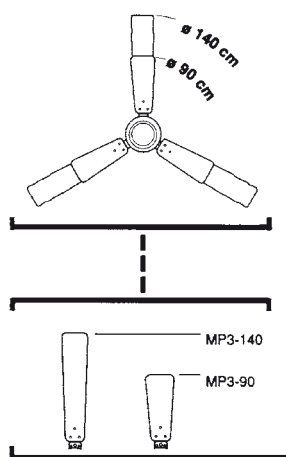

Loftventilator - Brise 90 - 120 - 140

Thermex BRISE er en loftventilator der kan leveres i mange udførelser.

Thermex BRISE 90 - 120 - 140 hvid

- 230 V.
- Fremstillet af metal.
- 3 vinger af stål.
- Diameter 90 eller 140 cm.
- 5-trins reversibel regulering medleveres.

Stænkstæt model leveres kun med vingediameter 140 cm og uden regulering.

BRISE 140 kan også lev. med stænkstæt motor.

Antal loftventilatorer, der er nødvendige ved forsk. rumstørrelser.

Afstand mellem gulv og ventilator i mtr.	Vingediameter for hver 1000 m ²	Vingediameter 140 cm for hver 500 m ²	for hver 250 m ²	for hver 100 m ²
3	28	14	7	3
4	20	10	5	2
5	15	8	4	2
6	12	6	3	1
7	10	5	3	1
8	9	4	2	1
9	8	4	2	1
10	7	3	2	1
11 og derover	6	3	1	1