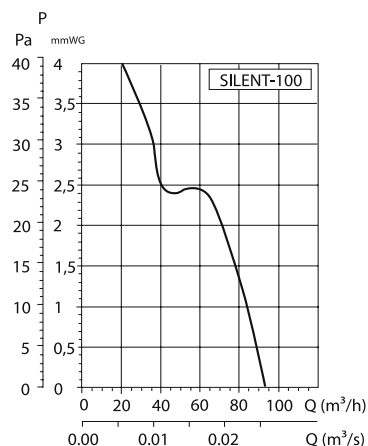

Badeværelsesventilatorer

SILENT 100

Tilslutning (V)	230
Wattforbrug	8
Luftmængde m³/t ved 0 m/m VS	95
Hastighed i omdr.	2500
Rumtemperatur max	50 °C
Temperatur af transporteret luft	50 °C
Lydniveau (dBA - 3 mtr.)	26
Vægt i kg netto	0,47

Silent 100 CZ	200.34.3100.2	9978 866 306	5703347200946	35 35 77 100	819,-
Silent 100 CRZ	200.34.3102.2	9978 866 319	5703347200953	35 35 77 102	1.309,-
Silent 100 CHRZ	200.34.3103.2	9978 866 322	5703347200960	35 35 77 103	1.609,-
Silent 100 CHZ-visual	200.34.3112.2	9978 866 500	5703347203008	-	1.849,-
Silent 100 CRIZ	200.34.3113.2	9978 866 335	5703347200977	35 35 77 113	1.379,-
Vindueskit for Silent 100	200.34.3299.2	9978 860 768	8413893265647		219,-

C = Automatisk lukke H = Hygrostat Z = Kuglelejer R = Indstillelig timer I = Intelligent