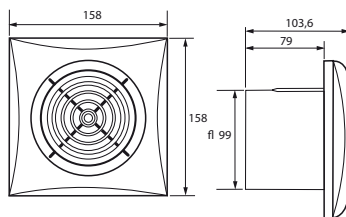

Vindueskit: Max 15 mm glas.

Supersilent kun 26 dB(A)
Kun 8 watt forbrug!
Høj luftmængde
God trykvegne!