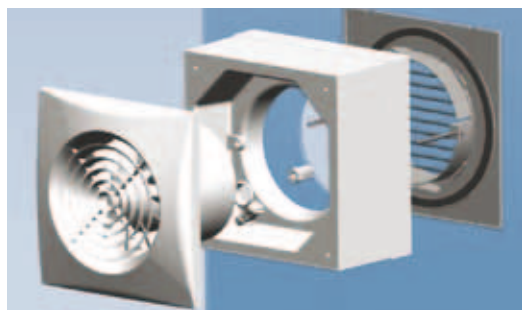

Vindueskit: Max 15 mm glas.

Supersilent kun 26 dB(A)
Kun 8 watt forbrug!
Høj luftmængde
God trykvegne!