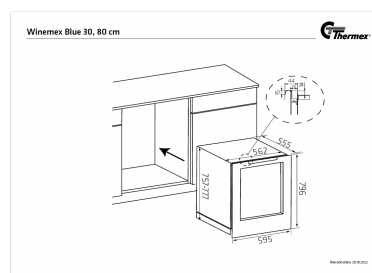

Specifikationer

Antal flasker	30
Klima klasse	N (+16 °C til +32 °C)
Lydeffektemission maks. [dB(A)]	38
Antal zoner	Tozone skab
Temperatur zone 1	5-12°C
Temperatur zone 2	12-20°C
Betjening	Glas touch
Materiale	Sortlakeret stål og Sort glas