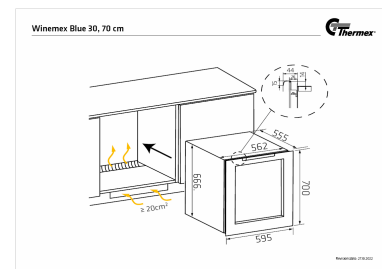

Winemex Blue 30

Varenummer:

14.995,00 kr.

EAN nummer: 5703347901881

Thermex Winemex 30 700 EASY-FIT er et stilfuldt, og elegant vinskab i højeste kvalitet med plads til 30 flasker vin som passer perfekt under køkkenbordet, eller i højskabet i køkkenets eget korpus.

Thermex Winemex 30 700 EASY-FIT stilfuldt og elegant vinskab i højeste kvalitet med plads til 30 flasker vin. Lydsvag på 38 dB og vibrationsdæmpet kompressor, indvendig LED-lys og 4 hylder i smukt bøgetræ og fast bund Skabsdør der passer perfekt i højden 700 til dit køkken – er nemt at installere og 2 forskellige kølezoner 5-12 grader og 12-20 grader så du kan have forskellige temperaturer i top og bund, f.eks. én til hvidvin og én til rødvin. Et virkelig smukt vinskab til indbygning i køkkenets korpus og let opbevaring af en aktuel vinsamling i køkkenet. Skabet ventilerer sig selv og har kulfilter for at sikre et lugtfrit klima inde i skabet. Kan indbygges under bordpladen eller i højskab alt efter ønske, og passer ind i næsten alle standard køkken mål, hvilket gør det til en plug'n'play løsning. Med sin geniale udluftning, som kun optager 20 cm² i soklen er det næsten usynligt og vil pynte i ethvert køkken.

Specifikationer

Betjening
Materiale

Glas touch
Sortlakeret stål og Sort glas