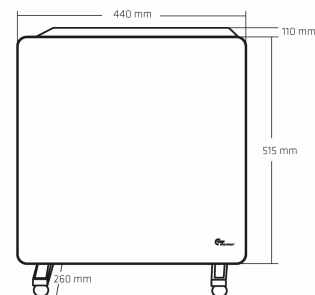

HeatMex WiFi 500 W / 750 W