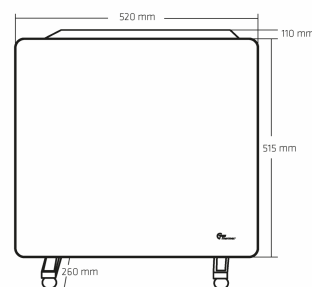

HeatMex WiFi 1000 W

Varenummer: 140.21.1000.2

1.870,00 kr.

EAN nummer: 5703347103056

Lydsvag konvektionsopvarmning - væghængt eller fritstående.

Opgrader dit hjem, eller sommerhus med Thermex HeatMex WiFi 1000 W - den ultimative varmeenhed til moderne hjem. Med en kombination af stil, effektivitet og teknologi, vil HeatMex WiFi ikke kun varme dit hjem op, men også give dig fuld kontrol over din opvarmning via din smartphone.

Stilfuldt Design:

HeatMex WiFi er designet med en stilfuld sort glasfront, som vil passe perfekt ind i enhver moderne indretning. Det slanke og elegante design gør den let at integrere i dit hjem, og den kompakte størrelse betyder, at den passer i enhver rumstørrelse.

Effektiv Opvarmning:

Med en kraftfuld 1000 W varmeelement, vil HeatMex WiFi varme dit hjem op på ingen tid. Den justerbare termostat gør det muligt at opretholde en konstant og behagelig temperatur, mens den indbyggede timer giver dig mulighed for at indstille opvarmningen til at tænde og slukke efter behov.

Smart Teknologi:

HeatMex WiFi har en indbygget WiFi-forbindelse, som giver dig mulighed for at styre din opvarmning via din smartphone. Du kan nemt tænde og slukke for enheden eller justere temperaturen, mens du er væk fra hjemmet. Dette giver dig fuld kontrol over din opvarmning, så du kan spare energi og penge på din varmeregning.

Konklusion:

Med Thermex HeatMex WiFi 1000 W får du en stilfuld, effektiv og intelligent varmeenhed, der vil opgradere din opvarmning og din livsstil. Du kan nemt styre din opvarmning via din smartphone, så du altid kan have det behageligt i dit hjem, uanset hvor du er. Køb HeatMex WiFi i dag og opgrader din opvarmningserfaring!

Specifikationer

Energiforbrug [W]
Betjening

1000
Fjernbetjening

HeatMex WiFi 1000 W