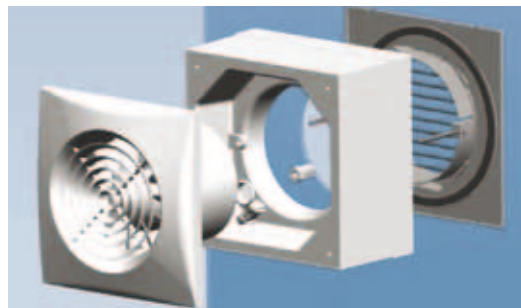

Decor 100

Vindueskit: Max 15 mm glas.

Badeværelsesventilatorer

DECOR 100

Tilslutning (V)	230
Wattforbrug	13
Luftmængde m³/t ved 0 m/m VS	95
Hastighed i omdr.	2500
Rumtemperatur max	40 °C
Temperatur af transporteret luft	40 °C
Lydniveau(dBA - 3 mtr.)	40
Vægt i kg netto	0,44

Type	Vare nr.	El-nr.	EAN-nr.	VVS-nr.	Vejl. pris
Decor 100 med KZ	200.34.4100.2	9978 864 777	8413893104182	35 35 71 110	679,-
Decor 100 med KRZ	200.34.4102.2	9978 864 780	8413893106025	35 35 71 111	1.089,-
Decor 100 med KHZR	200.34.4103.2	9978 864 793	8413893106049	35 35 71 121	1.309,-
Vindueskit for Decor 100	200.34.3299.2	9978 860 768	8413893265647		219,-

K = Automatisk kontraspjæld H = Hygrostat Z = Kuglelejer R = Indstillelig timer

Alle priser er excl. moms og weee afgift.