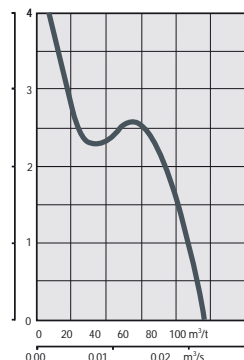

Decor 100

Vindueskit: Max 15 mm glas.

Badeværelsesventilatorer

DECOR 100

Tilslutning (V)	230
Wattforbrug	13
Luftmængde m³/t ved 0 m/m VS	95
Hastighed i omdr.	2500
Rumtemperatur max	40 °C
Temperatur af transporteret luft	40 °C
Lydniveau(dBA - 3 mtr.)	40
Vægt i kg netto	0,44

Type	Vare nr.	El-nr.	EAN-nr.	VVS-nr.	Vejl. pris
Decor 100 med KZ	200.34.4100.2	9978 864 777	8413893104182	35 35 71 110	679,-
Decor 100 med KRZ	200.34.4102.2	9978 864 780	8413893106025	35 35 71 111	1.089,-
Decor 100 med KHZR	200.34.4103.2	9978 864 793	8413893106049	35 35 71 121	1.309,-
Vindueskit for Decor 100	200.34.3299.2	9978 860 768	8413893265647		219,-

K = Automatisk kontraspjæld H = Hygrostat Z = Kuglelejer R = Indstillelig timer

Alle priser er excl. moms og weee afgift.